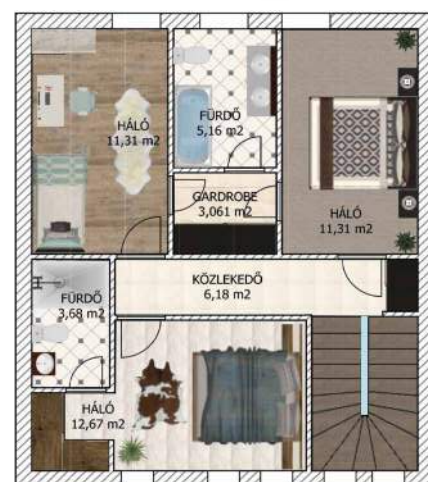

152
m²

F-152

KÉTSZINTES CSALÁDI HÁZ

BUDAKALÁSZ MEDITERRÁN HANGULAT

- Loxone okos otthon rendszer
- AA energiasztály
- Elektromos fűtés, napelem előkészítés
- Nappali kapcsolatos pergola 18 m²
- Földszint 101 m² + emelet 51 m²

4 SZOBA

2 SZINT

2 FÜRDŐ

1 GARÁZS