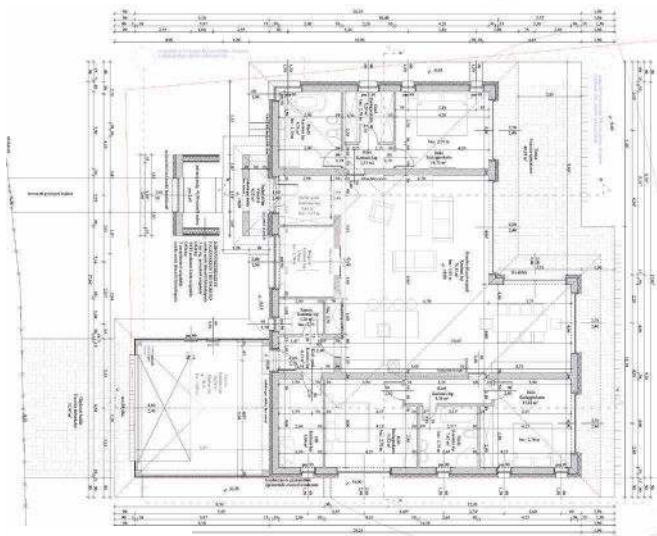

BJ-217

EGYSZINTES CSALÁDI HÁZ

BUDAJENŐ, TEMPLOMVÖLGY ÚJ PARCELLÁZÁS

- Földszint 217 m²
- Nappali kapcsolatos terasz 50 m²
- Mitsubishi hőszivattyús hűtés-fűtés
- Napelem rendszer
- Elektromos autó töltőállomás

4 SZOBA

1 SZINT

2 FÜRDŐ

2 GARÁZS